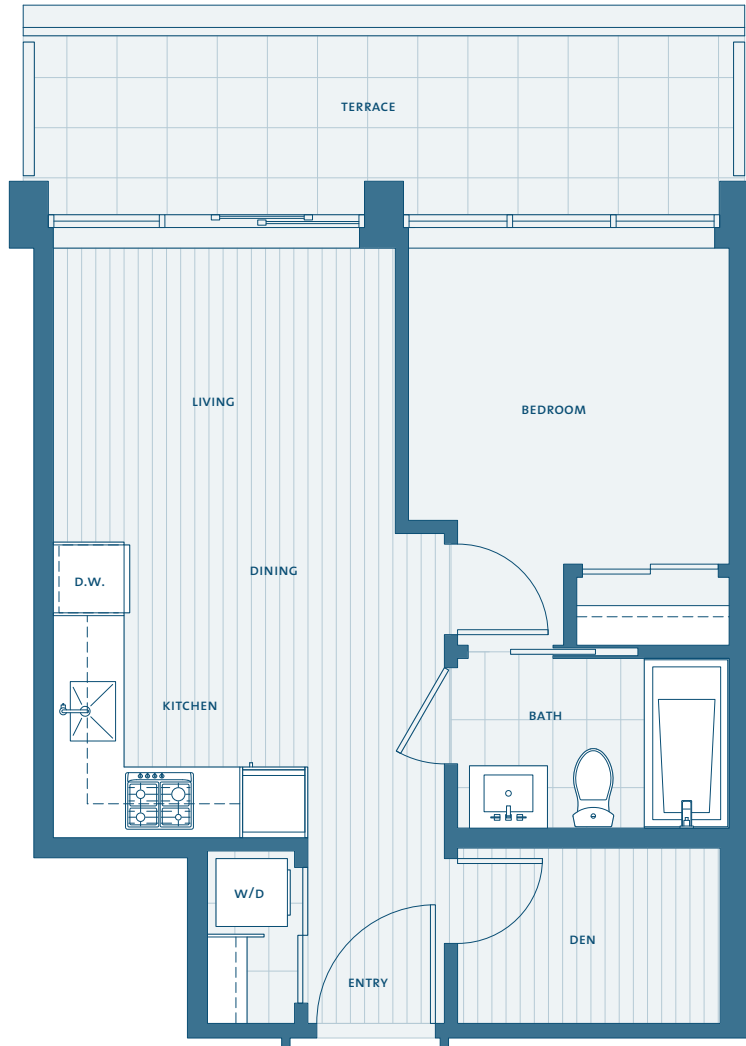

# Kingsway Podium

## Podium Home 307 1 Bedroom + Den

Living 475 sf; Terrace 116 sf

Floor 3